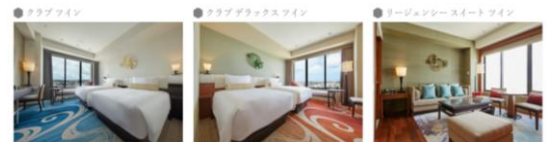

写真はすべてイメージです

出発日・旅行代金・支援額・地域共通クーポン・お支払実額(1~3名1部屋利用 おひとり様)

A 期 間	デラックスツイン 32㎡	1泊2食付		1泊朝食付			B 期 間	デラックスツイン 32㎡	1泊2食付		1泊朝食付		
		3名部屋	2名部屋	3名部屋	2名部屋	1名部屋			3名部屋	2名部屋	3名部屋	2名部屋	1名部屋
A 期 間	旅行代金	¥28,000	¥29,000	¥13,000	¥15,000	¥27,000	B 期 間	旅行代金	¥28,000	¥32,000	¥13,000	¥17,000	¥31,000
	旅行代金への支援額	¥9,800	¥10,100	¥4,500	¥5,200	¥9,400		旅行代金への支援額	¥9,800	¥11,200	¥4,500	¥5,900	¥10,800
	※1地域限定CP	¥4,000	¥4,000	¥2,000	¥2,000	¥4,000		※1地域限定CP	¥4,000	¥5,000	¥2,000	¥3,000	¥5,000
	お支払実額	¥18,200	¥18,900	¥8,500	¥9,800	¥17,600		お支払実額	¥18,200	¥20,800	¥8,500	¥11,100	¥20,200
C 期 間	旅行代金	¥31,000	¥36,000	¥16,000	¥21,000	¥40,000	D 期 間	旅行代金	¥34,000	¥40,000	¥20,000	¥26,000	¥49,000
	旅行代金への支援額	¥10,800	¥12,600	¥6,000	¥7,300	¥14,000		旅行代金への支援額	¥11,900	¥14,000	¥7,000	¥9,000	¥14,000
	※1地域限定CP	¥5,000	¥5,000	¥2,000	¥3,000	¥6,000		※1地域限定CP	¥5,000	¥6,000	¥3,000	¥4,000	¥6,000
	お支払実額	¥20,200	¥23,400	¥10,000	¥13,700	¥26,000		お支払実額	¥22,100	¥26,000	¥13,000	¥17,000	¥35,000

※1共通クーポンは10月01日以降の当社の定める日以降にご出発の旅行に付与されます。それ以前の旅行には付与されません。

特記事項

- 駐車料金無料
- チェックイン14:00 チェックアウト12:00
- 夕食時に乾杯シャンパンお一人様1杯サービス
- 夕食時間要予約 ①17:30~ ②18:00~ ③18:30~ ④19:00~ アレルギーの有無も必須
- WiFi全客室無料
- こども添寝 0~12才 朝食料金4~6才660円 満7才~12才1100円 税サ込
- クラブツイン・クラブデラックスツイン 追加料金でグレードアップ可能